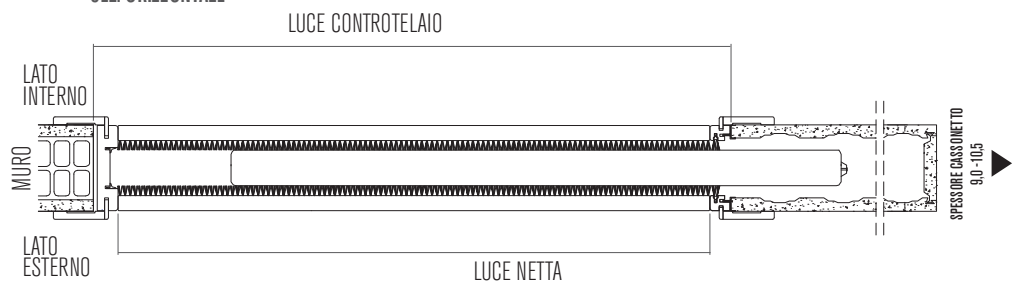

PORTA A BATTENTE

SEZ. VERTICALE

SEZ. ORIZZONTALE

LARGHEZZA STIPITI

MISURE STANDARD

N.B. I telai sono per muri da cm. 90/110 Per altre misure chiedere preventivo.

VERSO DI APERTURA

DIMENSIONI STANDARD

SIMMETRICHE

MISURE STANDARD

PORTA A SCOMPARSA

SEZ. VERTICALE

SEZ. ORIZZONTALE

DIMENSIONI STANDARD

	LUCE NETTA		LUCE CONTROTELAIO		SM	SI
	L	H	L	H		
1 ANTA	80	210	85	215	9,0	5,5
					10,5	6,9
1 ANTA	70	210	75	215	9,0	5,5
					10,5	6,9
1 ANTA	60	210	65	215	9,0	5,5
					10,5	6,9

SM: SPESSORE MURO
SI: SPESSORE INTERNO CASSONETTO

VERSO DI APERTURA