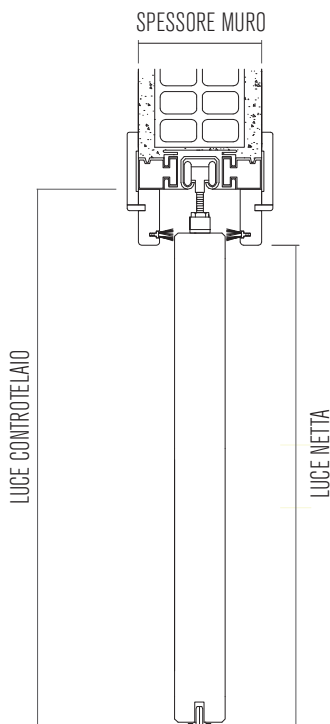

PORTA A BATTENTE

SEZ. VERTICALE

SEZ. ORIZZONTALE

LARGHEZZA STIPITI

MISURE STANDARD

N.B. I telai sono per muri da cm. 90/110 Per altre misure chiedere preventivo.

VERSO DI APERTURA

DIMENSIONI STANDARD

	LUCE NETTA		LUCE CONTROTELAIO		FORO MURO	
	L	H	L	H	L	H
1 ANTA	80	210	90	215	95	218
1 ANTA	70	210	80	215	85	218
1 ANTA	60	210	70	215	75	218
2 ANTE	124	210	134	215	139	218
2 ANTE	144	210	154	215	159	218
2 ANTE	164	210	174	215	179	218

SIMMETRICHE

MISURE STANDARD

PORTA A SCOMPARSA

SEZ. VERTICALE

SEZ. ORIZZONTALE

DIMENSIONI STANDARD

	LUCE NETTA		LUCE CONTROTELAIO		SM	SI
	L	H	L	H		
1 ANTA	80	210	85	215	9,0	5,5
					10,5	6,9
1 ANTA	70	210	75	215	9,0	5,5
					10,5	6,9
1 ANTA	60	210	65	215	9,0	5,5
					10,5	6,9

SM: SPESSORE MURO
SI: SPESSORE INTERNO CASSONETTO

VERSO DI APERTURA