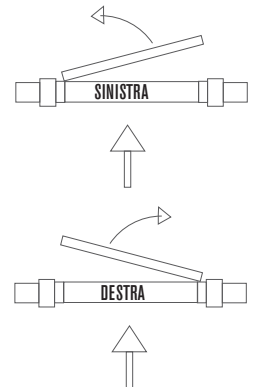

PORTA A BATTENTE

SEZ. VERTICALE

SEZ. ORIZZONTALE

LARGHEZZA STIPITI

MISURE STANDARD

N.B. I telai sono per muri da cm. 90/110 Per altre misure chiedere preventivo.

VERSO DI APERTURA

DIMENSIONI STANDARD

	LUCE NETTA		LUCE CONTROTELAIO		FORO MURO	
	L	H	L	H	L	H
1 ANTA	80	210	90	215	95	218
1 ANTA	70	210	80	215	85	218
1 ANTA	60	210	70	215	75	218
2 ANTE	124	210	134	215	139	218
2 ANTE	144	210	154	215	159	218
2 ANTE	164	210	174	215	179	218

SIMMETRICHE

MISURE STANDARD

PORTA A SCOMPARSA

SEZ. VERTICALE

SEZ. ORIZZONTALE

DIMENSIONI STANDARD

	LUCE NETTA		LUCE CONTROTELAIO		SM	SI
	L	H	L	H		
1 ANTA	80	210	85	215	9,0	5,5
					10,5	6,9
1 ANTA	70	210	75	215	9,0	5,5
					10,5	6,9
1 ANTA	60	210	65	215	9,0	5,5
					10,5	6,9

SM: SPESSORE MURO
SI: SPESSORE INTERNO CASSONETTO

VERSO DI APERTURA